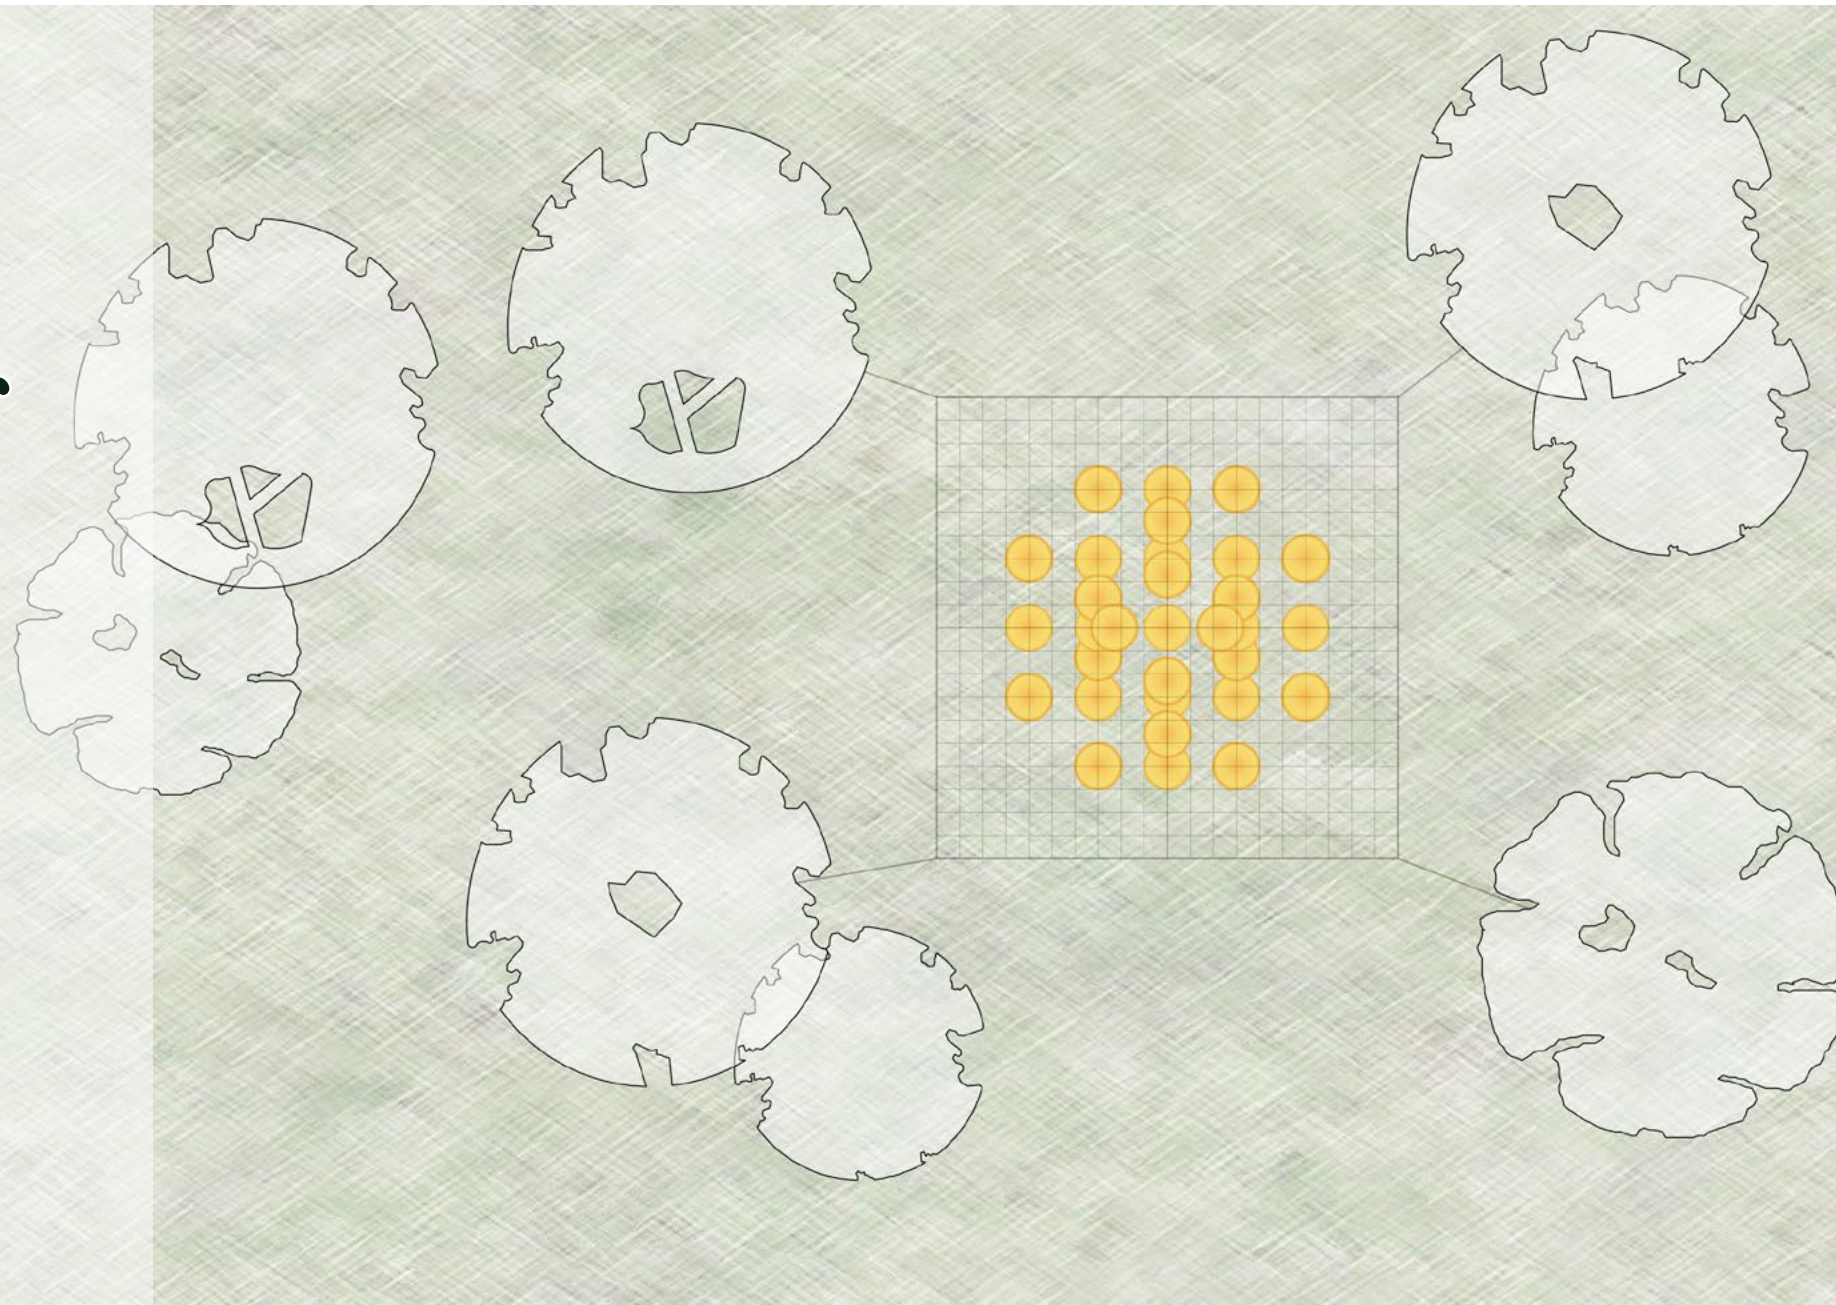

# Au chœur de la forêt

Échelle = 1:50

Espace suffisant pour se promener entre les nids

Un visiteur debout au centre de l'installation vit une véritable immersion musicale et colorée

Au cœur de la forêt flottent **une trentaine de cocons feutrés et fibreux**, aux motifs colorés et expressifs. Ces drôles de nids se balancent entre les yeux et la cime en libérant au gré de leurs mouvements des sons délicats. Cette mélodie créée par de **petits carillons dissimulés à l'intérieur des cocons** évoque de joyeux gazouillis. En tendant l'oreille, on constate que chaque nid a sa propre voix. Un visiteur fasciné par la beauté de ces cocons suspendus s'approche. Les nids colorés, en feutres de fibres naturelles, évoquent l'existence d'oiseaux merveilleux. En observant les intérieurs, on découvre la matérialité des carillons. **Bois, verre, métal et céramique** s'entrechoquent et l'on comprend l'origine de chaque son. Il suffit de les effleurer ou de les balancer et la mélodie reprend de plus belle, faisant résonner la forêt d'un véritable chœur.

*Au chœur de la forêt* réinvente et transpose l'observation de nos amis à plumes. Ces cocons sonores évoquent le plumage coloré et la beauté des chants d'oiseaux mystérieux. Entre absence et présence, **l'installation stimule l'imaginaire du participant et l'invite à la rêverie.**

Attaches renforcées  
résistantes aux  
intempéries et  
manipulations

Élévation

### Liste des matériaux

- Laine
- Corde
- Chanvre
- Terre cuite
- Bois
- Métal
- Verre
- Bambou
- Coquillage

Différentes hauteurs  
pour petits et grands

Les carillons sont  
dans les nids