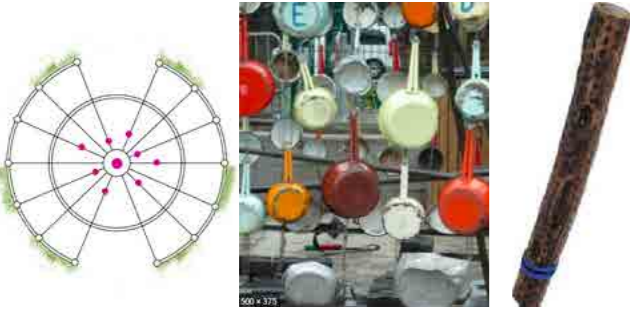

LA MUSICOSPHÈRE

On dit que lorsqu'on trouve un coquillage, et qu'on le tend à son oreille, on peut y entendre la mer... Mais qu'entendrait-on si on écoutait le sons des objets que la mer nous rapporte à chaque marée? En entrant dans la structure végétale par la porte bleue d'ipoméa, les visiteurs découvrent les installations musicales interactives. À l'intérieur, on retrouve le carillon de casseroles « chaud devant! », la harpe géante des « cordes du ciel » et « l'orage suspendu » (bâton de pluie). Bienvenue dans La Musicosphère! Autour de la structure, on marche sur de la brique pilée qui crée elle-même un fond sonore. Les parois extérieures sont une alternance de carillons « heavy métal » et de percussions « faites du bruit! » pour petits et grands. Le chemin est entouré par le « jardin du vent », champ de graminées où se perdent les petites maracas. En collaborant entre autres avec des entreprises locales de récupération de matériaux, nous nous engageons à n'utiliser que des matériaux recyclés et recyclables que ce soit pour la fabrication des instruments, la structure elle-même et les sièges « tire-toi un pneu! »

RECYCLÉ

Les filets de pêche pour les plantes grimpantes

Sièges "Tire- toi un pneu!"

Les maracas du vent
Sable dans une capsule de café sur une tige de fer flexible

RECYCLÉ

LE CARILLON DE CASSEROLES
"CHAUD DEVANT!" ET L'ORAGE
SUSPENDU

RECYCLÉ

LA HARPE GÉANTE
"LES CORDES DU CIEL"

RECYCLÉ

LES GLOCKENSPIEL
"HEAVY METAL"

RECYCLÉ

LES PERCUSSIONS
"FAITES DU BRUIT !"