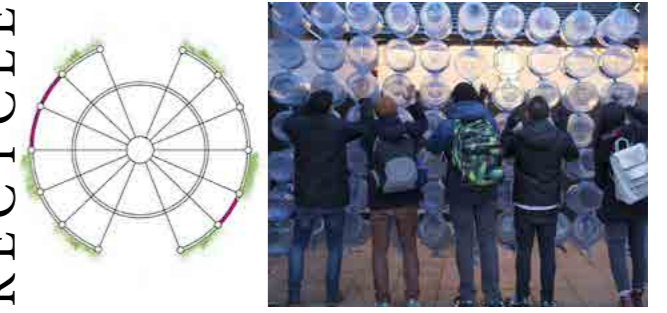

LA MUSICOSPHÈRE

On dit que lorsqu'on trouve un coquillage, et qu'on le tend à son oreille, on peut y entendre la mer... Mais qu'entendrait-on si on écoutait le sons des objets que la mer nous rapporte à chaque marée? En entrant dans la structure végétale par la porte bleue d'ipoméa, les visiteurs découvrent les installations musicales interactives. À l'intérieur, on retrouve le carillon de casseroles « chaud devant! », la harpe géante des « cordes du ciel » et « l'orage suspendu » (bâton de pluie). Bienvenue dans La Musicosphère! Autour de la structure, on marche sur de la brique pilée qui crée elle-même un fond sonore. Les parois extérieures sont une alternance de carillons « heavy métal » et de percussions « faites du bruit! » pour petits et grands. Le chemin est entouré par le « jardin du vent », champ de graminées où se perdent les petites maracas. En collaborant entre autres avec des entreprises locales de récupération de matériaux, nous nous engageons à n'utiliser que des matériaux recyclés et recyclables que ce soit pour la fabrication des instruments, la structure elle-même et les sièges « tire-toi un pneu! »

RECYCLÉ

LA HARPE GÉANTE
"LES CORDES DU CIEL"

RECYCLÉ

LES GLOCKENSPIEL
"HEAVY METAL"

RECYCLÉ

LES PERCUSSIONS
"FAITES DU BRUIT !"