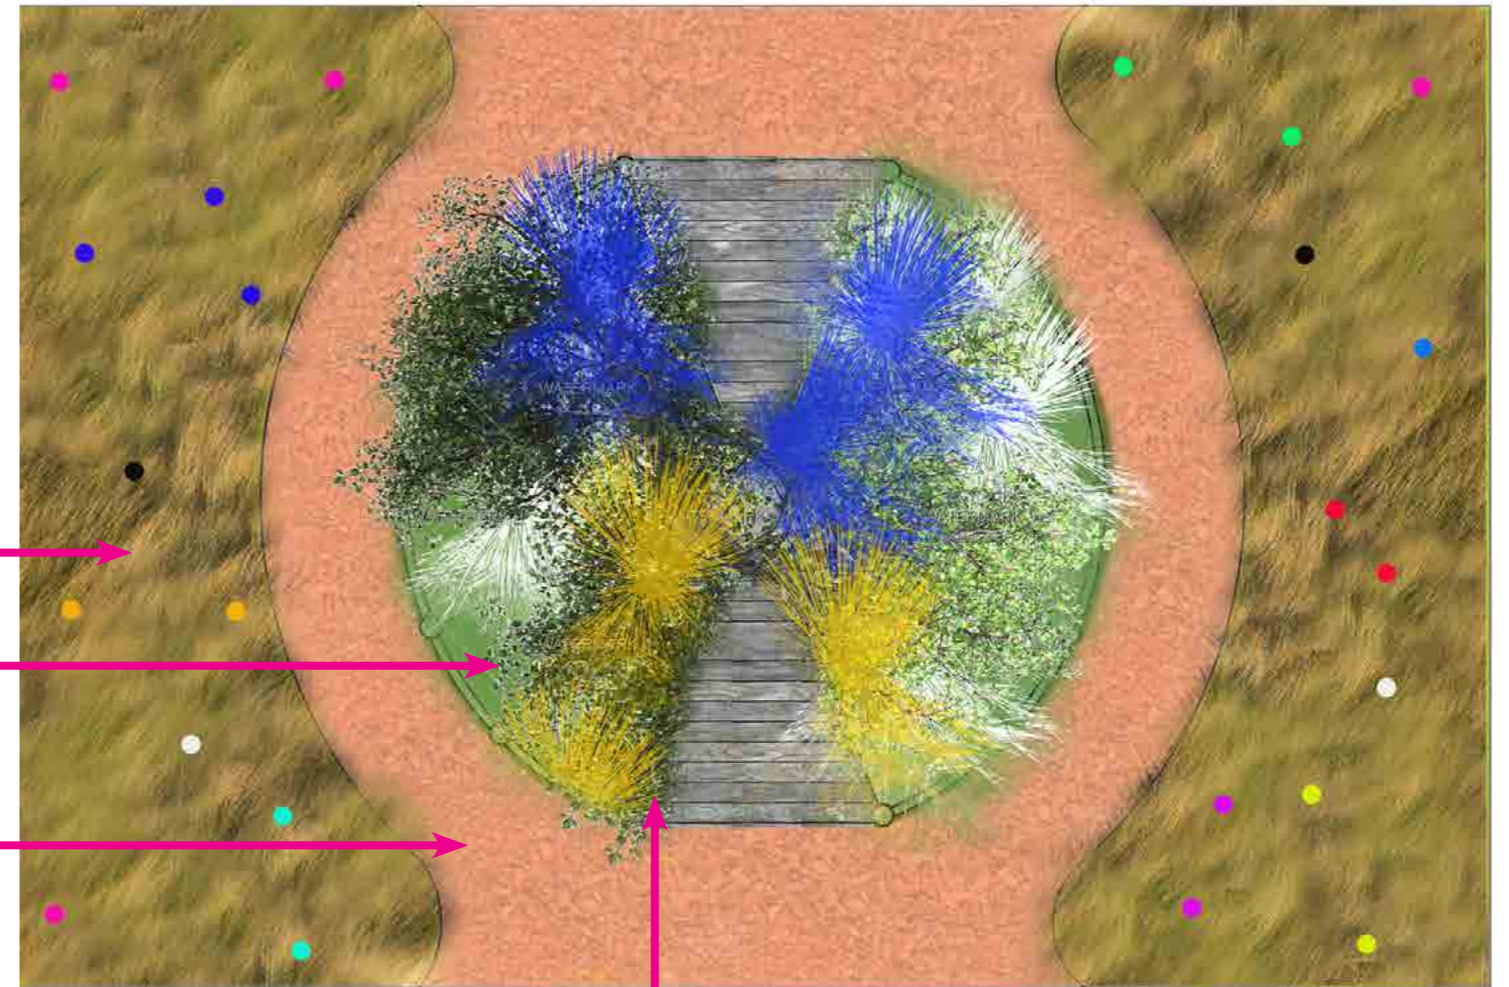

LA MUSICOSPHÈRE

On dit que lorsqu'on trouve un coquillage, et qu'on le tend à son oreille, on peut y entendre la mer... Mais qu'entendrait-on si on écoutait le sons des objets que la mer nous rapporte à chaque marée? En entrant dans la structure végétale par la porte bleue d'ipoméa, les visiteurs découvrent les installations musicales interactives. À l'intérieur, on retrouve le carillon de casseroles « chaud devant! », la harpe géante des « cordes du ciel » et « l'orage suspendu » (bâton de pluie). Bienvenue dans La Musicosphère! Autour de la structure, on marche sur de la brique pilée qui crée elle-même un fond sonore. Les parois extérieures sont une alternance de carillons « heavy métal » et de percussions « faites du bruit! » pour petits et grands. Le chemin est entouré par le « jardin du vent », champ de graminées où se perdent les petites maracas. En collaborant entre autres avec des entreprises locales de récupération de matériaux, nous nous engageons à n'utiliser que des matériaux recyclés et recyclables que ce soit pour la fabrication des instruments, la structure elle-même et les sièges « tire-toi un pneu! »

Plusieurs emplacements possibles sur le site
Une chambre de verdure de 10mx15m

L'entrée bleue en Ipomea Purpurea

Les végétaux utilisés sont endémiques et nécessitent très peu d'entretien. Ce sont trois espèces de plantes annuelles grimpantes à développement rapide ainsi qu'une seule espèce de graminées pour obtenir un effet naturel.

Le jardin du vent et ses maracas
Champs de graminée Deschampsia Cespitosa

Plantes grimpantes sur la structure
Phaseolus coccineus

RECYCLÉ

Le chemin en brique pilée

RECYCLÉ

Deck dans la sphère en bois

L'entrée jaune en Capucine
Tropaeolum Majus

RECYCLÉ

Les filets de pêche pour les plantes grimpantes

Sièges "Tire- toi un pneu!"

Les maracas du vent
Sable dans une capsule de café sur une tige de fer flexible

RECYCLÉ

LE CARILLON DE CASSEROLES
"CHAUD DEVANT!" ET L'ORAGE
SUSPENDU