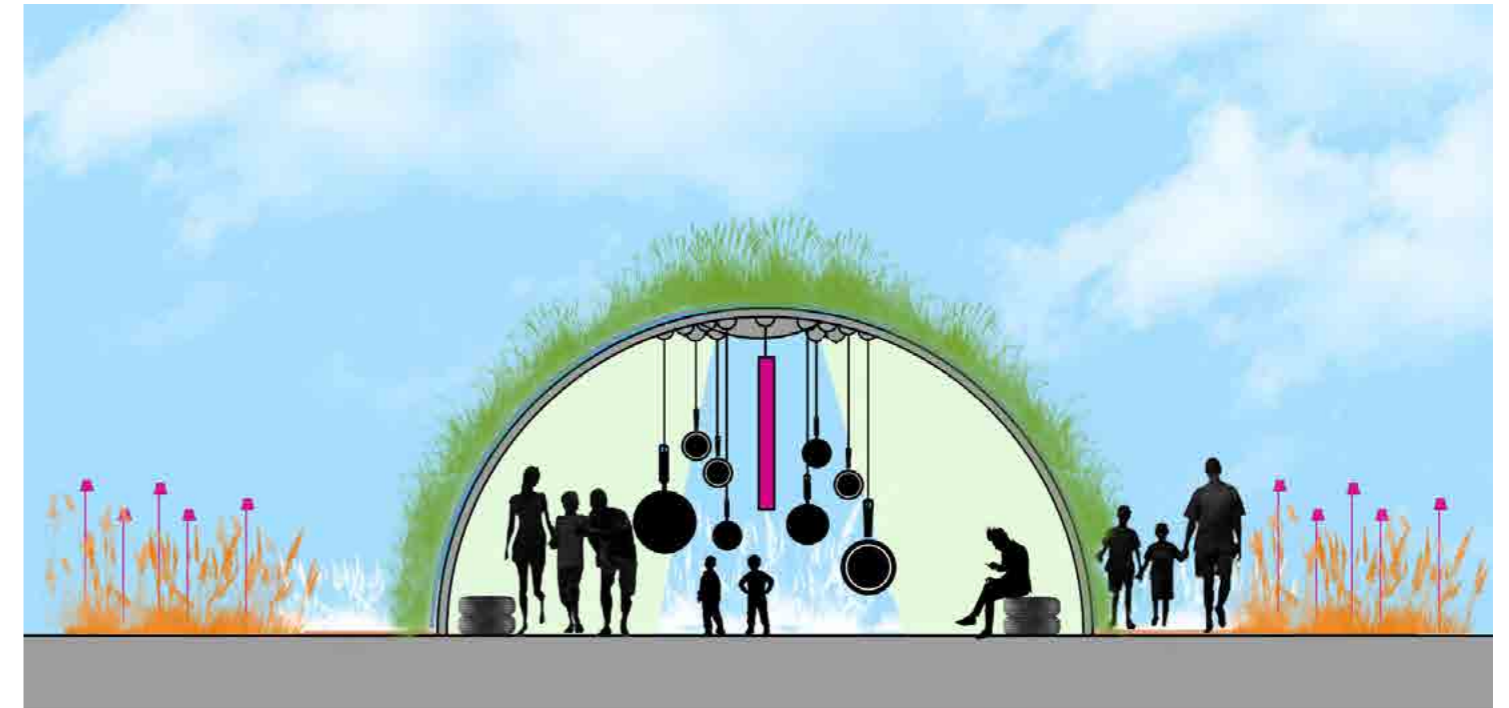

LA MUSICOSPHÈRE

On dit que lorsqu'on trouve un coquillage, et qu'on le tend à son oreille, on peut y entendre la mer... Mais qu'entendrait-on si on écoutait le sons des objets que la mer nous rapporte à chaque marée? En entrant dans la structure végétale par la porte bleue d'ipoméa, les visiteurs découvrent les installations musicales interactives. À l'intérieur, on retrouve le carillon de casseroles « chaud devant! », la harpe géante des « cordes du ciel » et « l'orage suspendu » (bâton de pluie). Bienvenue dans La Musicosphère! Autour de la structure, on marche sur de la brique pilée qui crée elle-même un fond sonore. Les parois extérieures sont une alternance de carillons « heavy métal » et de percussions « faites du bruit! » pour petits et grands. Le chemin est entouré par le « jardin du vent », champ de graminées où se perdent les petites maracas. En collaborant entre autres avec des entreprises locales de récupération de matériaux, nous nous engageons à n'utiliser que des matériaux recyclés et recyclables que ce soit pour la fabrication des instruments, la structure elle-même et les sièges « tire-toi un pneu! »

Plusieurs emplacements possibles sur le site
Une chambre de verdure de 10mx15m

L'entrée bleue en Ipomea Purpurea

Les végétaux utilisés sont endémiques et nécessitent très peu d'entretien. Ce sont trois espèces de plantes annuelles grimpantes à développement rapide ainsi qu'une seule espèce de graminées pour obtenir un effet naturel.

Le jardin du vent et ses maracas
Champs de graminée Deschampsia Cespitosa

Plantes grimpantes sur la structure
Phaseolus coccineus

RECYCLÉ

Le chemin en brique pilée

RECYCLÉ

Deck dans la sphère en bois

L'entrée jaune en Capucine
Tropaeolum Majus

RECYCLÉ

Les filets de pêche pour les plantes grimpantes

Sièges "Tire- toi un pneu!"

Les maracas du vent
Sable dans une capsule de café sur une tige de fer flexible

RECYCLÉ

LE CARILLON DE CASSEROLES
"CHAUD DEVANT!" ET L'ORAGE
SUSPENDU