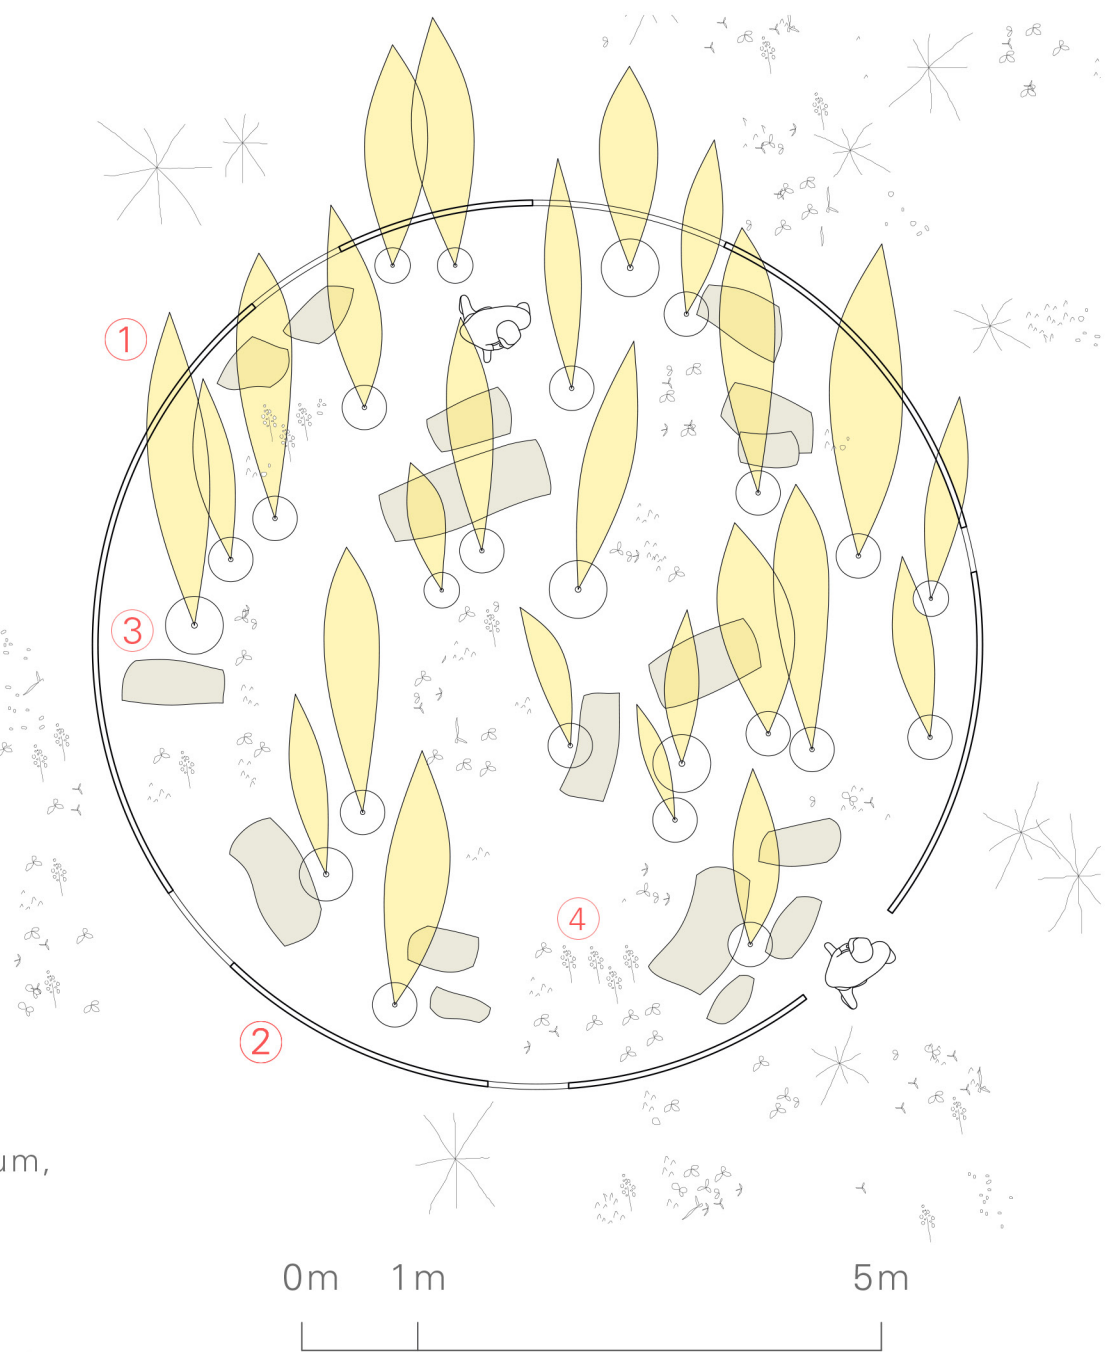

# FEATHERS

Une forêt de plumes se meut au gré des vents.  
Ces figures rappellent les arbres qui nous entourent.  
Ce lieu nous est familier et pourtant inconnu.  
Il est source d'histoires et de contes.  
Des formes molles parsement cet espace.  
Celles-ci sont praticables et modulables.  
Un cercle blanc entoure ce paysage ludique.  
Il révèle ponctuellement la nature environnante.  
Se cacher, se prélasser, escalader, construire sont  
autant d'activités imaginables en ce lieu.

*Feathers* offre un voyage surréaliste au coeur des  
jardins de métis.

- ① Plumes / Drapeaux voile jaune
- ② Structure souple / Sacs de sable
- ③ Tôle d'acier ondulée cintrée blanche
- ④ (Végétaux) *Ferula communis*, *Pennisetum villosum*,  
*Blechnum spicant*

1. Plumes / Drapeau voile tenus par le poids de la terre et des sacs

2. Structures molles en sac de sable pouvant être escaladées et servir d'assises

3. Tôle d'acier ondulée cintrée peinte en blanc et ancrée au sol par quelques plots en béton