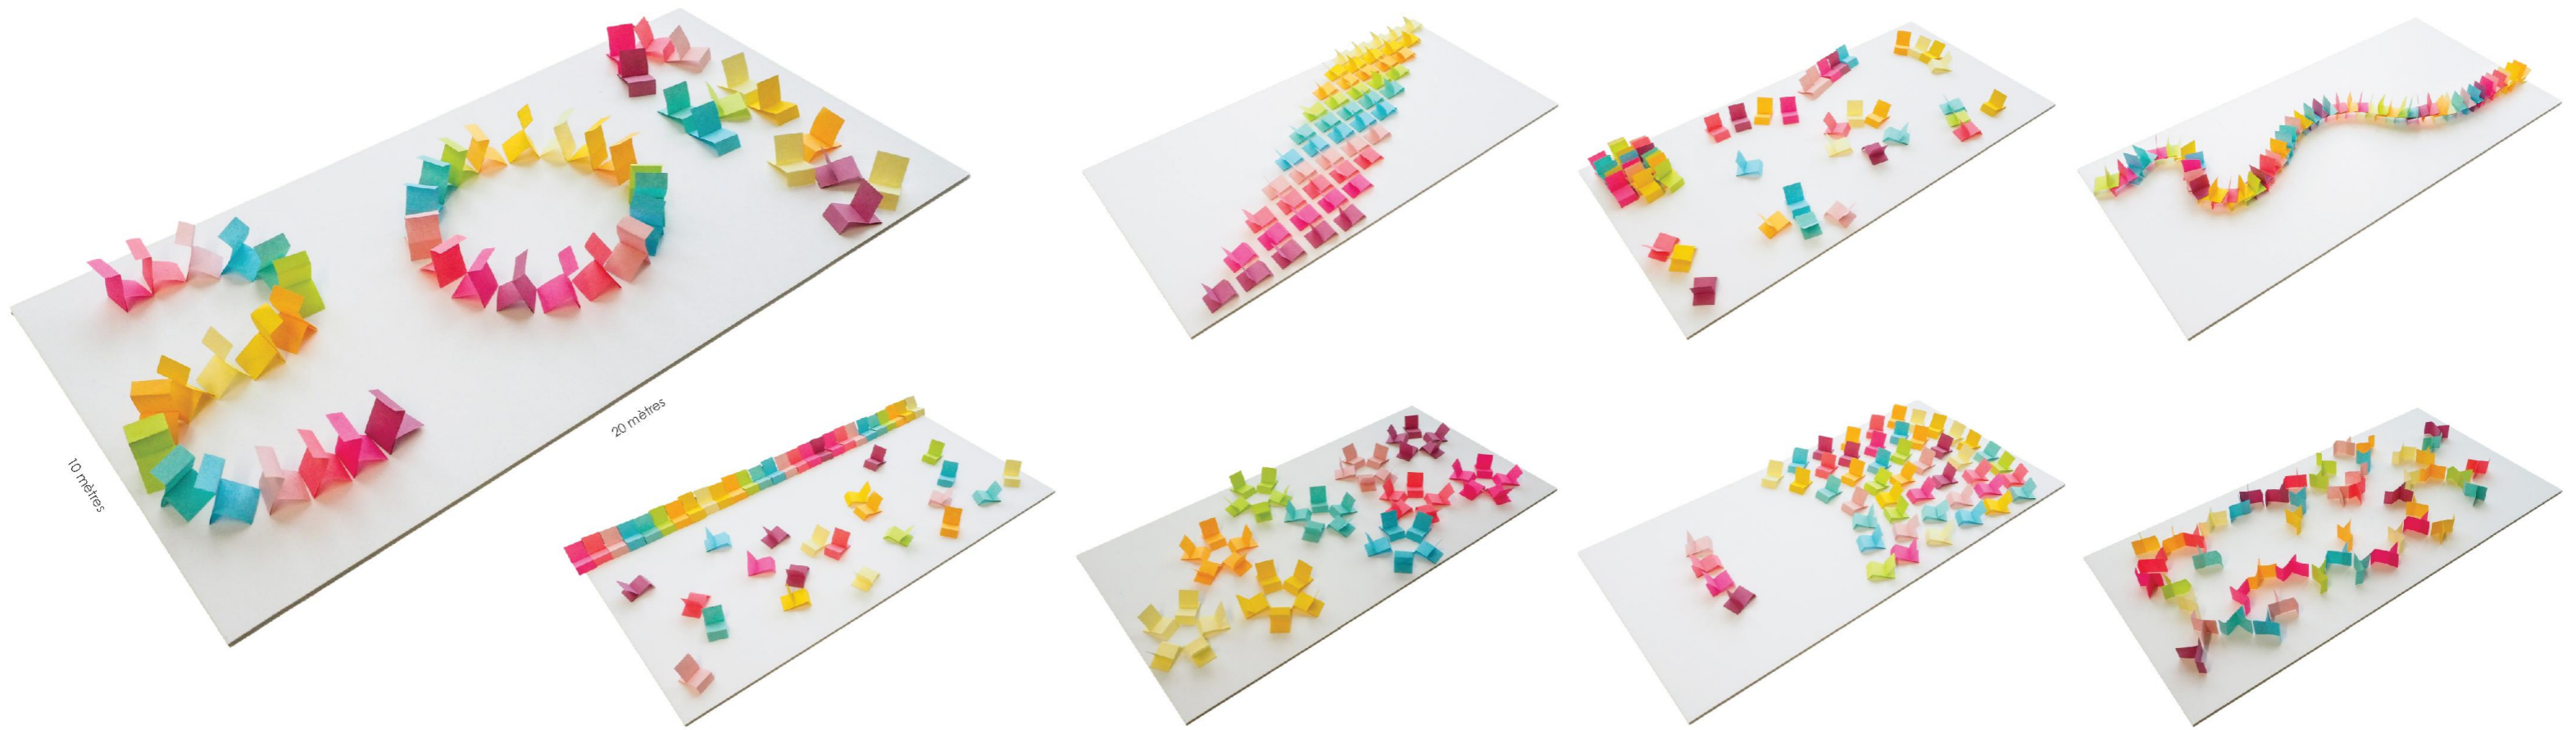

1 rectangle, 10 couleurs, 50 éléments...mille possibilités

# Les chaises

# Les chaises

1 rectangle, 10 couleurs, 50 éléments, mille possibilités.  
 Sur une plateforme en bois, tel une terrasse ou un quai, cette proposition met en scène un élément incontournable de tout aménagement extérieur : la chaise de jardin.  
 Lire, bavarder, observer, relaxer, rêver, écouter, empiler, déplacer, organiser, faire, défaire, expérimenter, jouer... le visiteur est invité à investir cet espace en toute liberté.